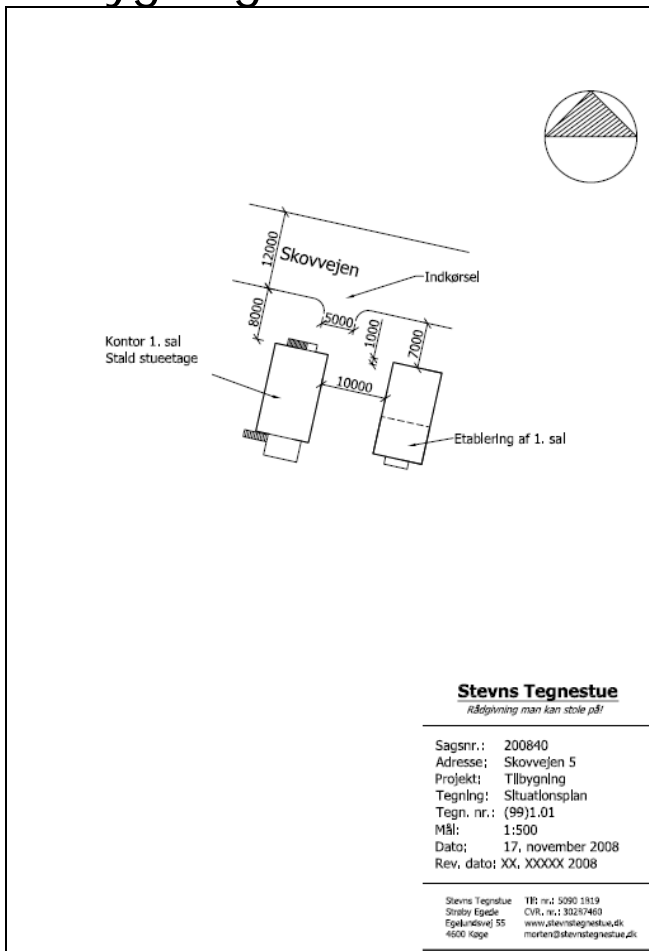

Tilbygning