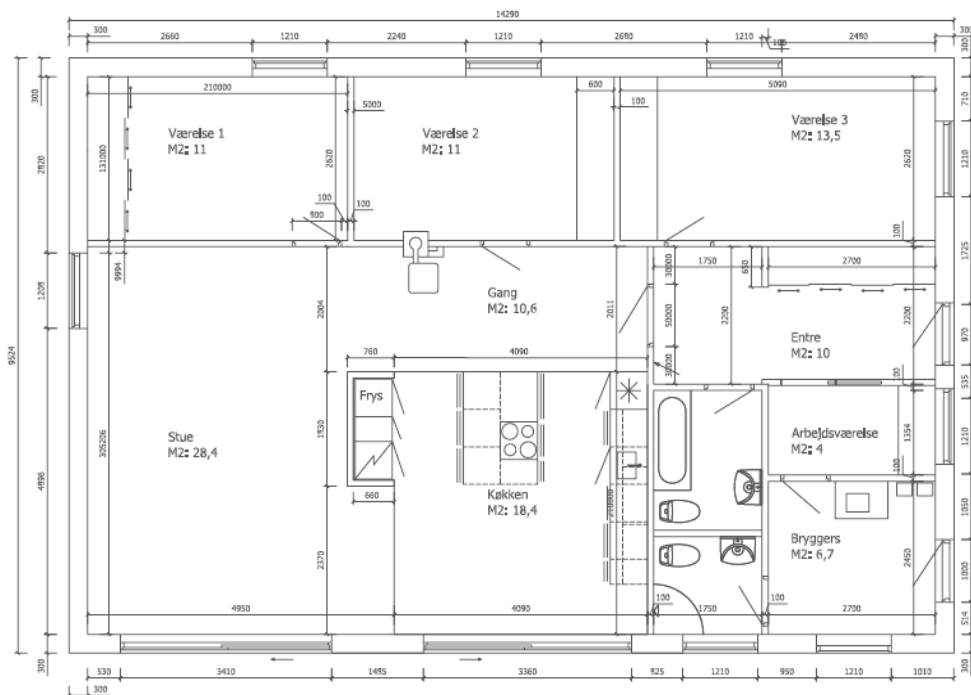

✱ Opmuring
✱ Ny glipsvæg
K Kontakt
EK

Stevns Tegnestue
Rådgivning man kan stole på!

Sagsnr.: 200710
Adresse: XX 9
Projekt: Renovering af ejendom
Tegning: Fremtidig plan
Tegn. nr.: (99)01
Mål: 1:50
Dato: 3. marts 2008
Rev. dato: XX. XXXXX 2008