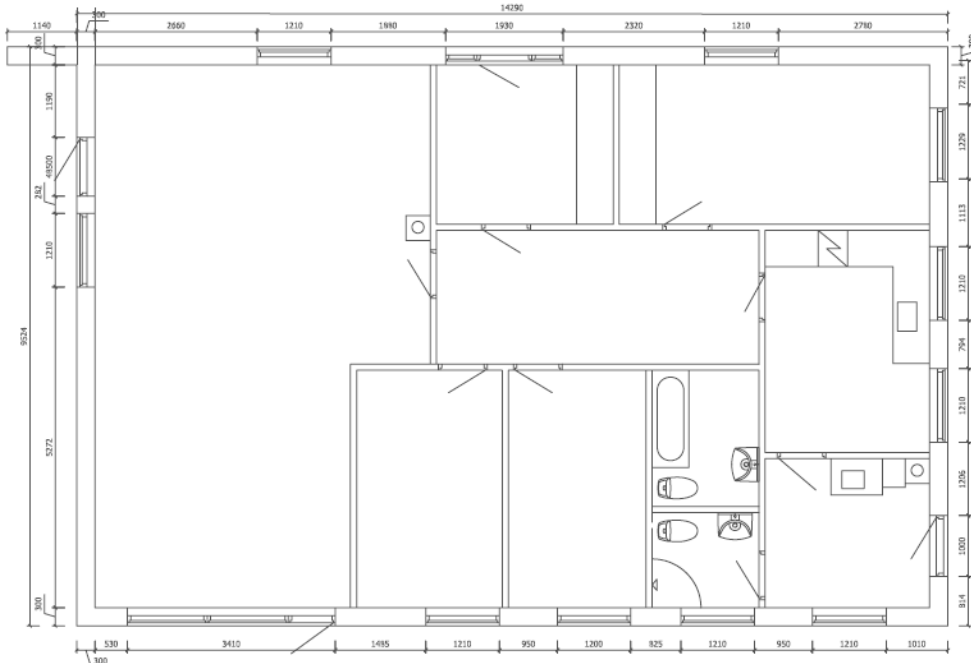

Til- og ombygning

Enfamiliehus ombygning

Stevns Tegnestue
Rådgivning man kan stole på!

Sagsnr.: 200710
Adresse: XX 9
Projekt: Renovering af ejendom
Tegning: Eksisterende plan
Tegn. nr.: (99)02
Mål: 1:50
Dato: 3. marts 2008
Rev. dato: XX. XXXXX 2008