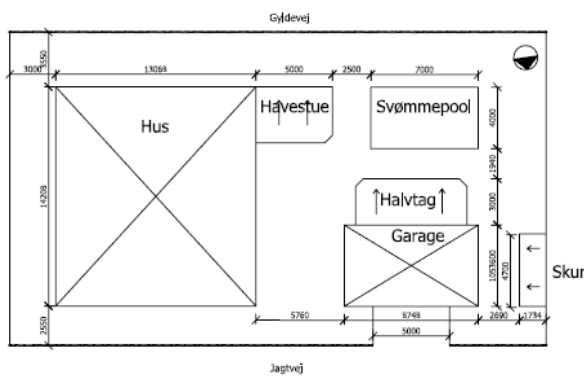

Stevns Tegnestue

Rådgivning man kan stole på!

Sagsnr.: 200870
Adresse: Jagtvej 8
Projekt: Nyt hus Solrød Strand
Tegning: Situationsplan
Tegnr. nr.: (99)1.01
Måle: 1:200
Dato: 23. juli 2008
Rev. dato: XX. XXXXX 2008