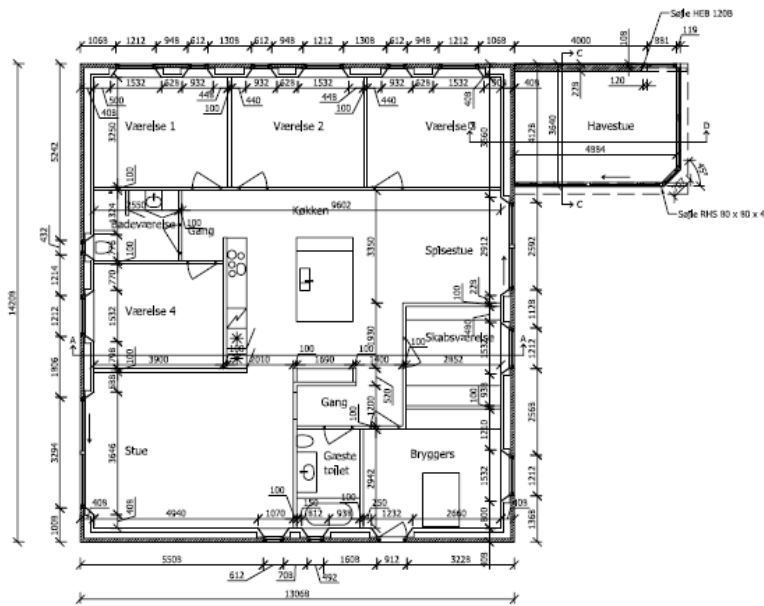

Enfamiliehus i 1 plan

Stevns Tegnestue

Rådgivning man kan stole på!

Sagsnr.: 200870
Adresse: Jagtvej 8
Projekt: Nyt hus Solrød Strand
Tegning: Plan hus
Tegnr. nr.: (99)3.01
Måle: 1:100
Dato: 23. juli 2008
Rev. dato: XX. XXXXX 2008