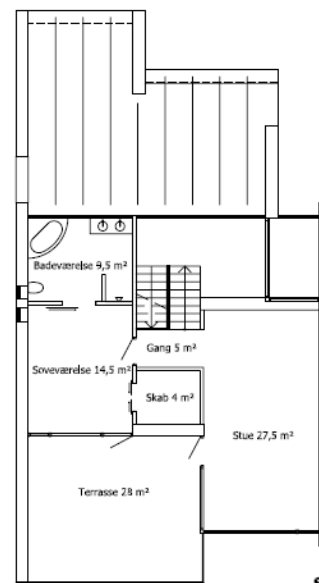

1 sal 89 m²

Stevns Tegnestue
Rådgivning man kan stole på!

Sagsnr.: 2009110
Adresse: Kystvejen 38
Projekt: Enfamiliehus 2 stk.
Tegning: Plan
Tegn. nr.: (99)3.03
Mål: 1:100
Dato: 29. januar 2009
Rev. dato: XX. XXXX 2008