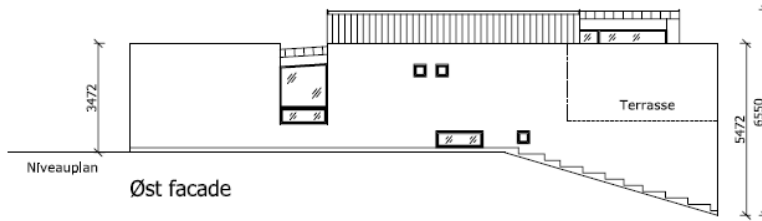

Niveauplan

Øst facade

Terrasse

Stevns Tegnestue
Rådgivning man kan stole på!

Sagsnr.: 2009420
Adresse: Kystvejen 38
Projekt: Enfamiliehus 2 stk.
Tegning: Facader
Tegn. nr.: (99)3.03
Mål: 1:100
Dato: 26. august 2009
Rev. dato: XXX