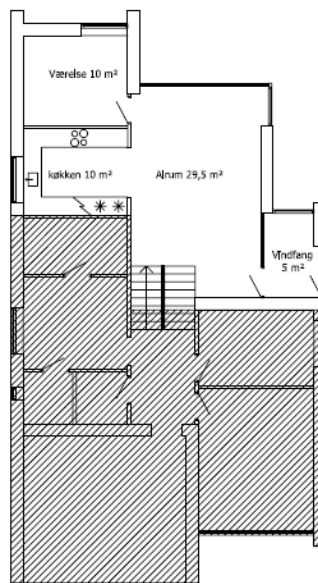

Stueplanplan 66 m²